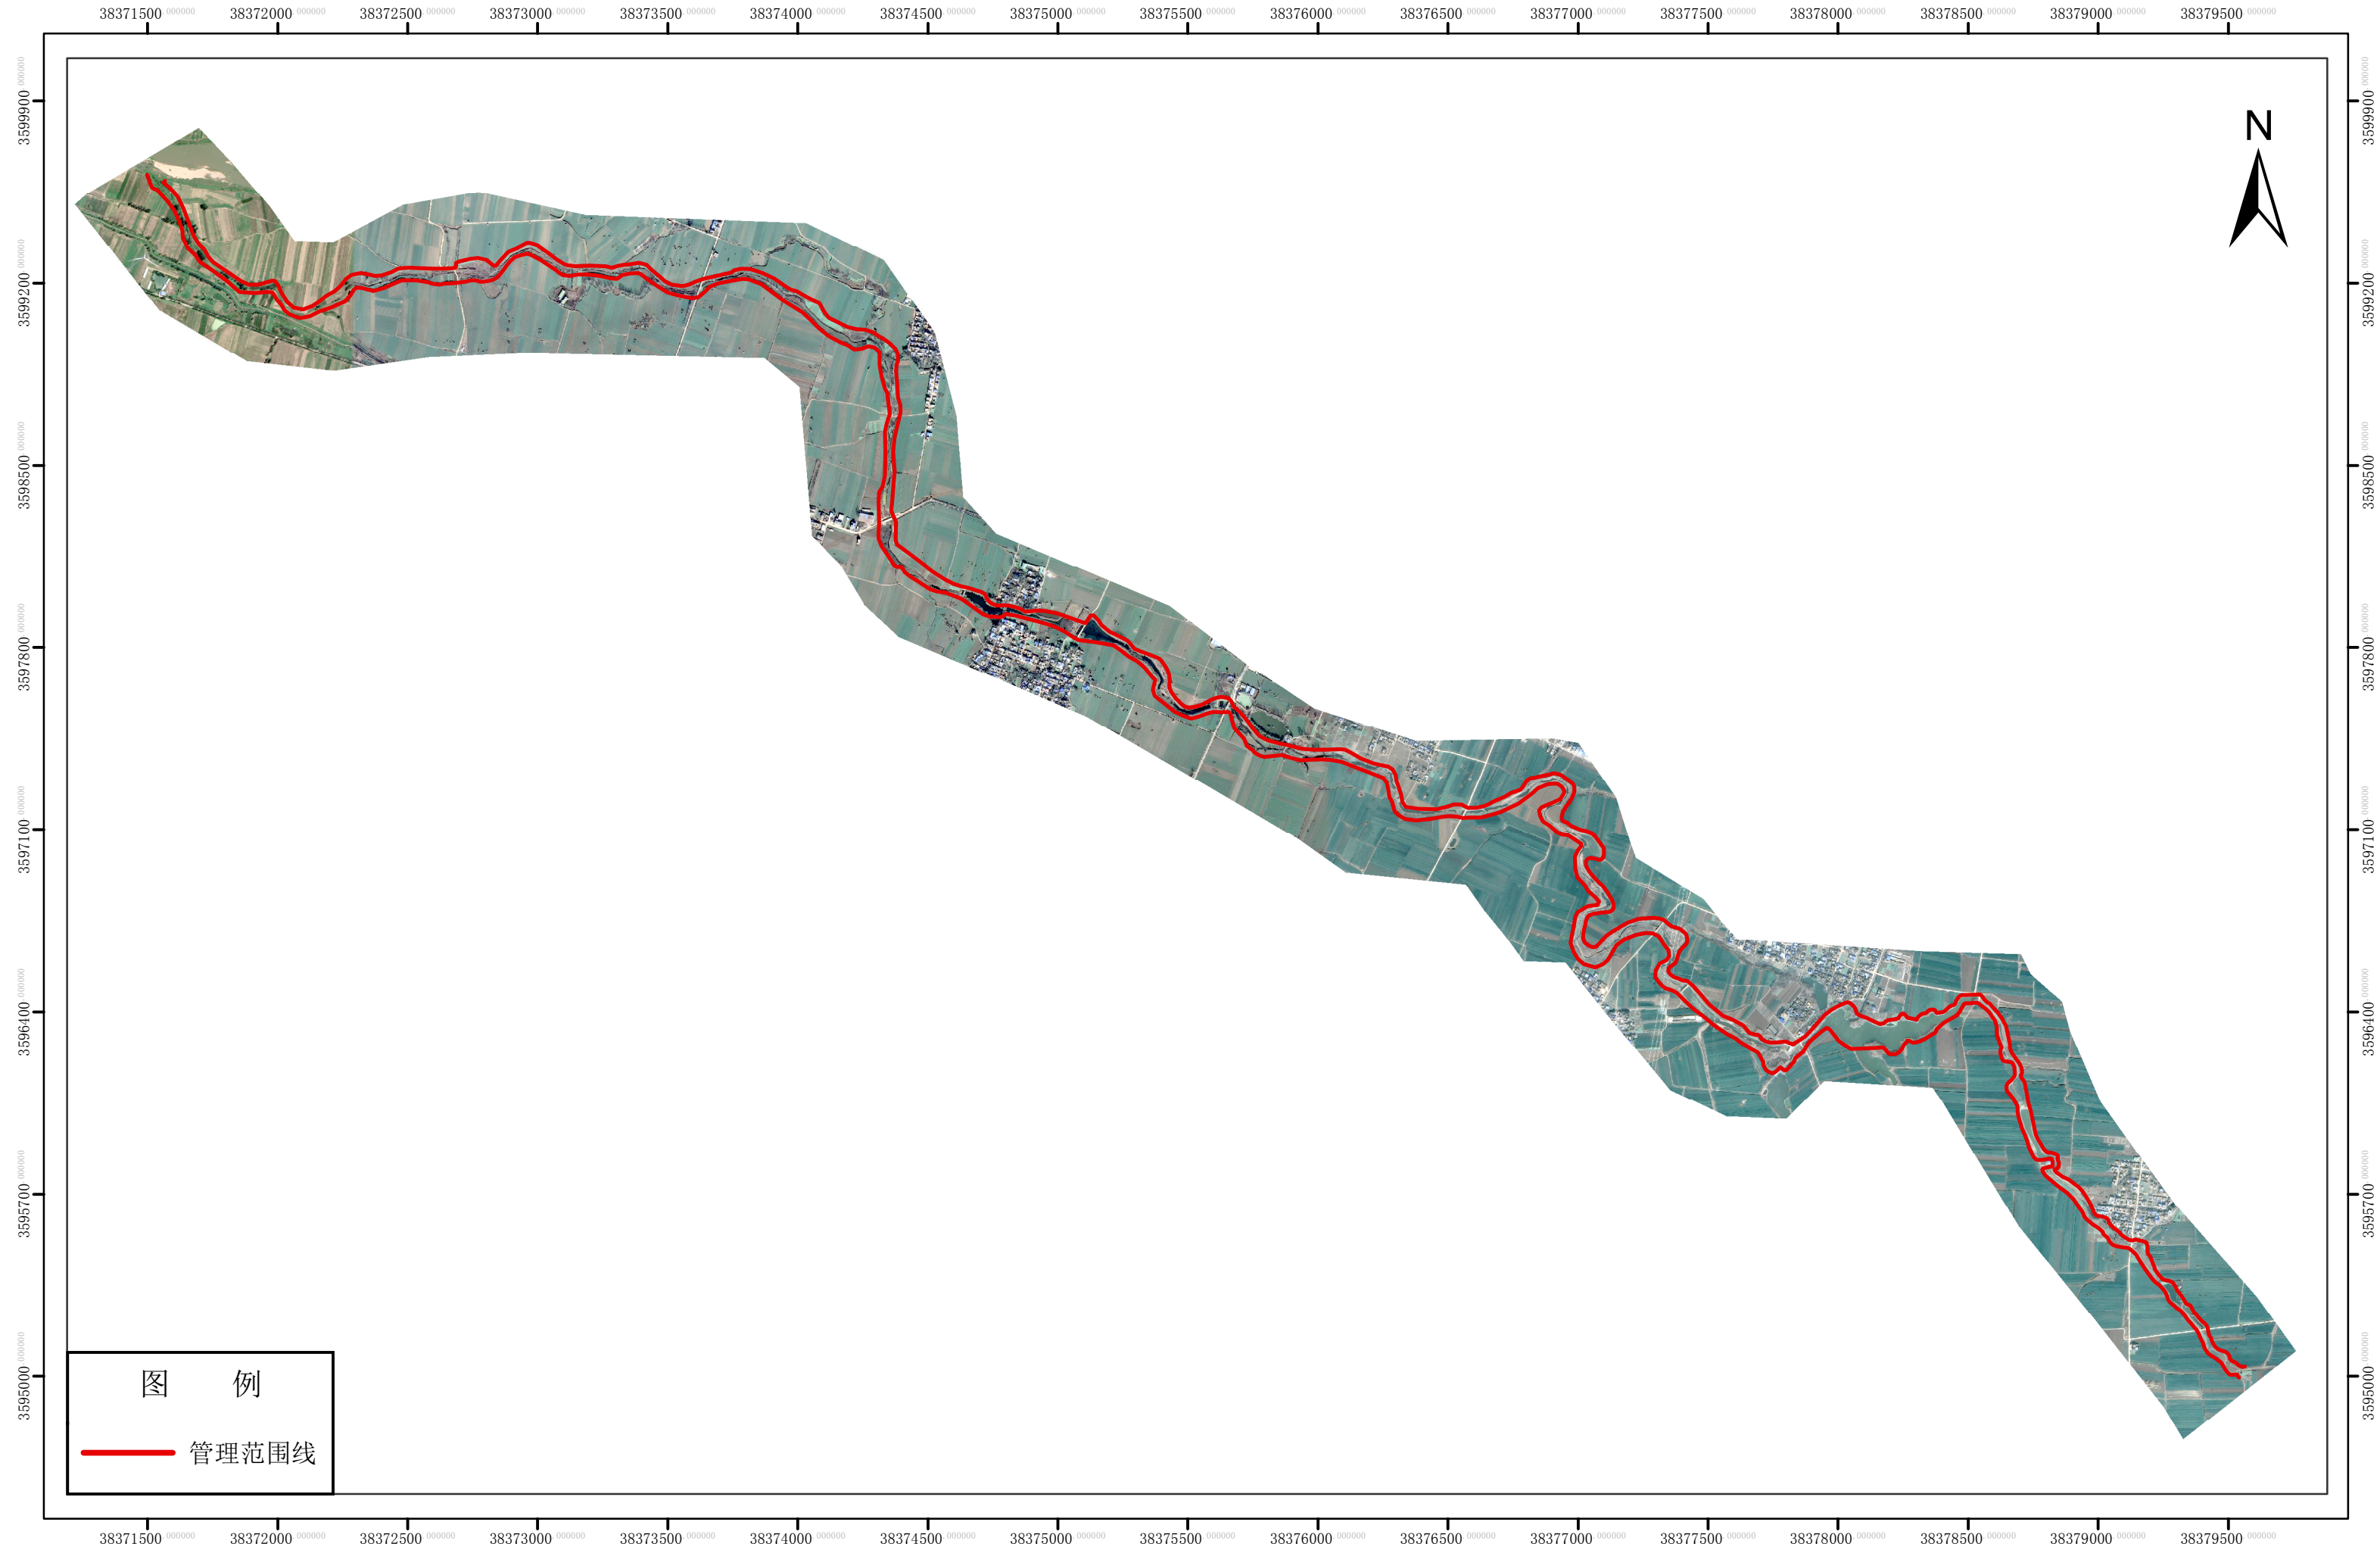

唐河县北河河道管理范围线公示图

图 例

— 管理范围线