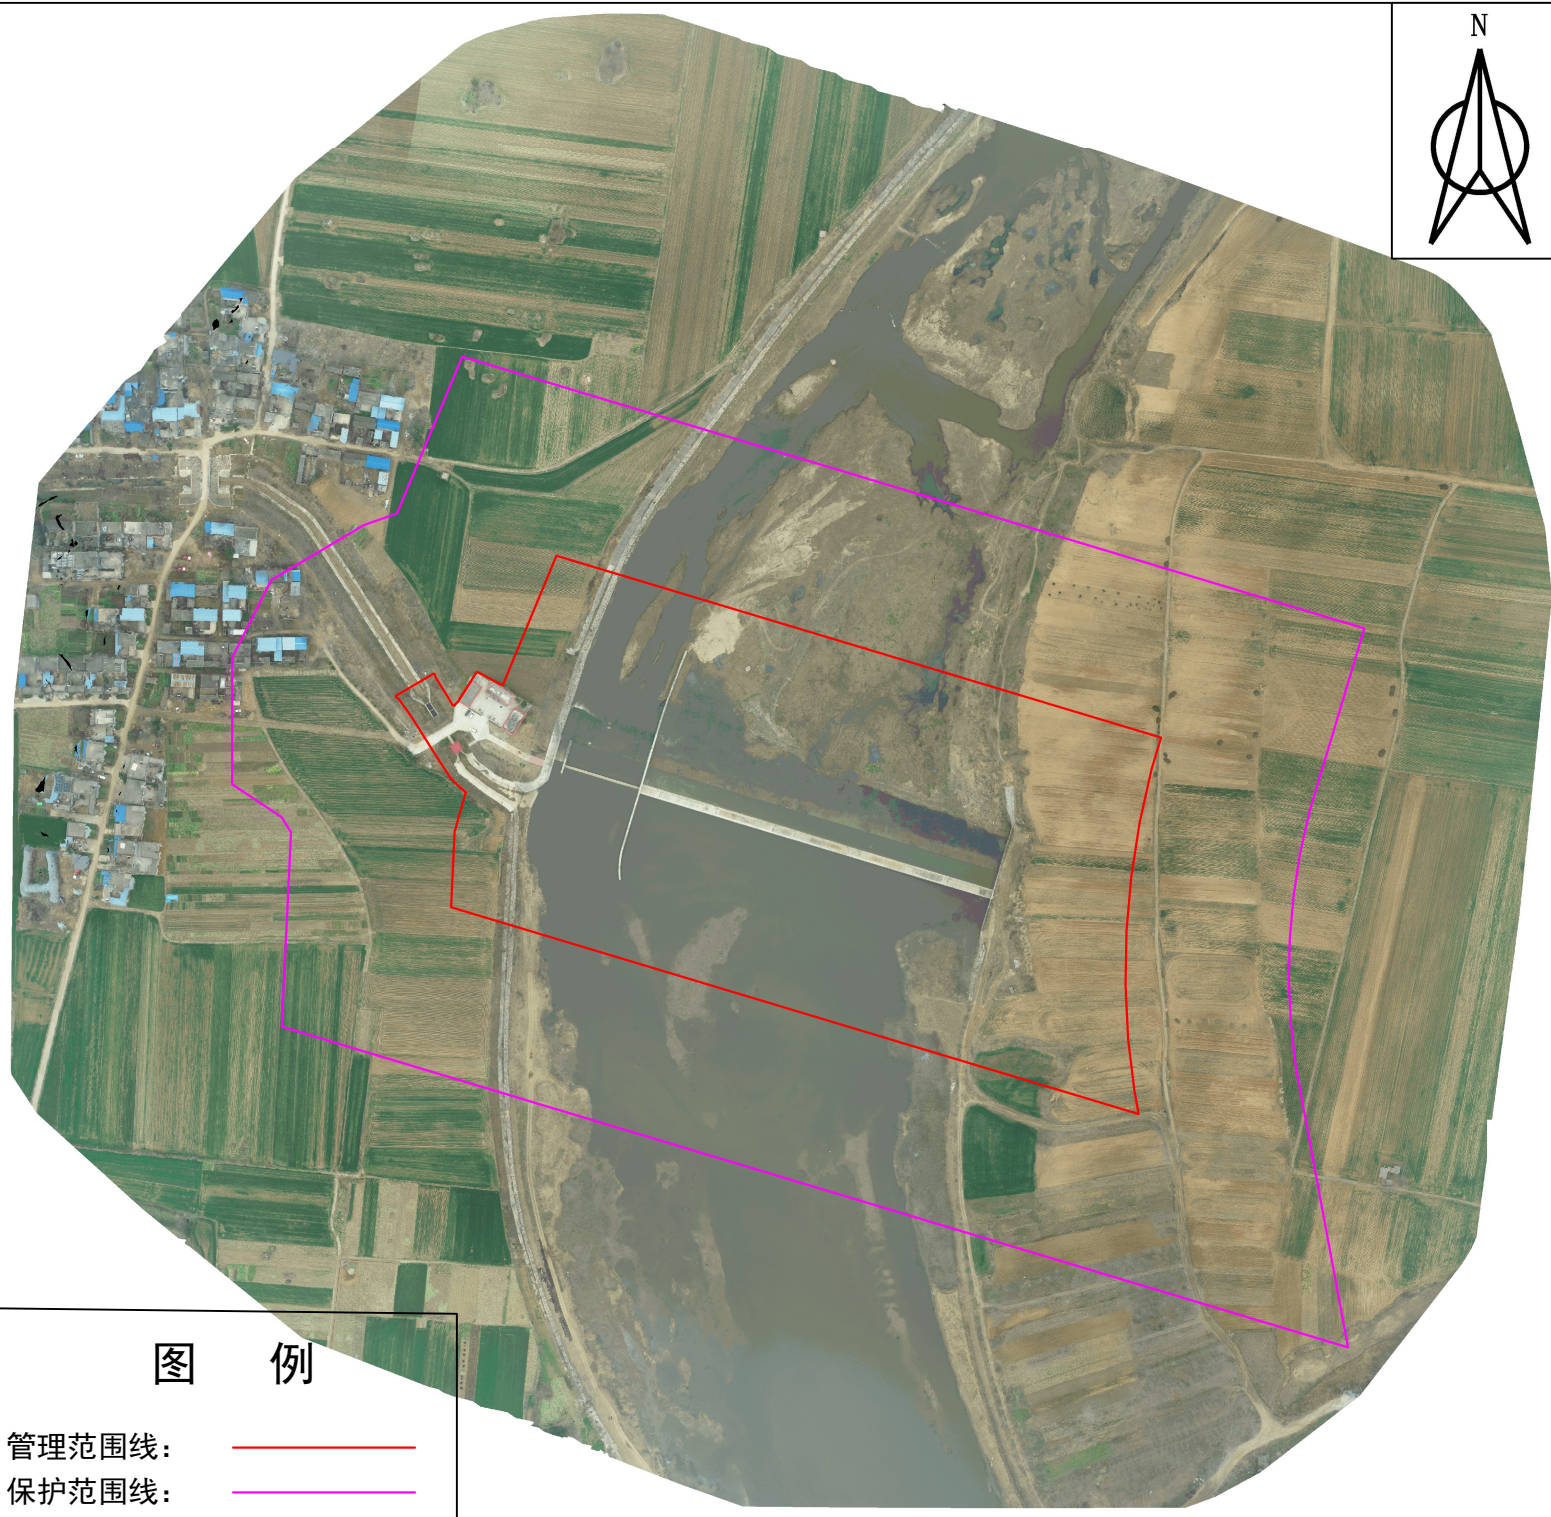

唐河县牛沟水闸管理与保护范围线布置图

图 例

- 管理范围线: 
- 保护范围线: 